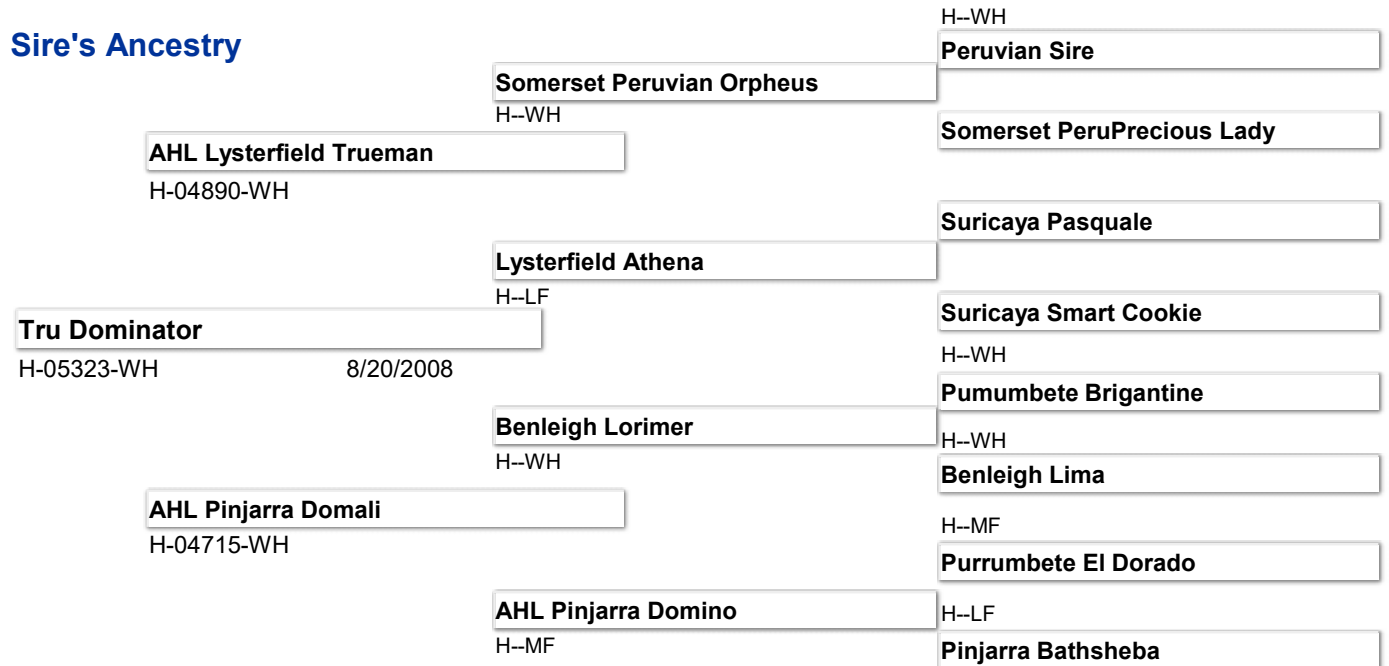

Sunshine by Dominator
PTA

COLOR **WH**
 BREED **Huacaya**
 SEX **Female**
 DOB **24/07/2018**
 M-CHIP **934000011218428**
 BVD

PRAMTAL ALPACA
 Hanslauer
 Christoph u. Karolin
 Kainzbauernweg 10
 Schärding 4780
 0043 7712 2362
 alpaca@hanslauer.at
 www.pramtal-alpaca.at

PTA SUNSHINE BY DOMINATOR

PTA

Sire's Ancestry

Dam's Ancestry