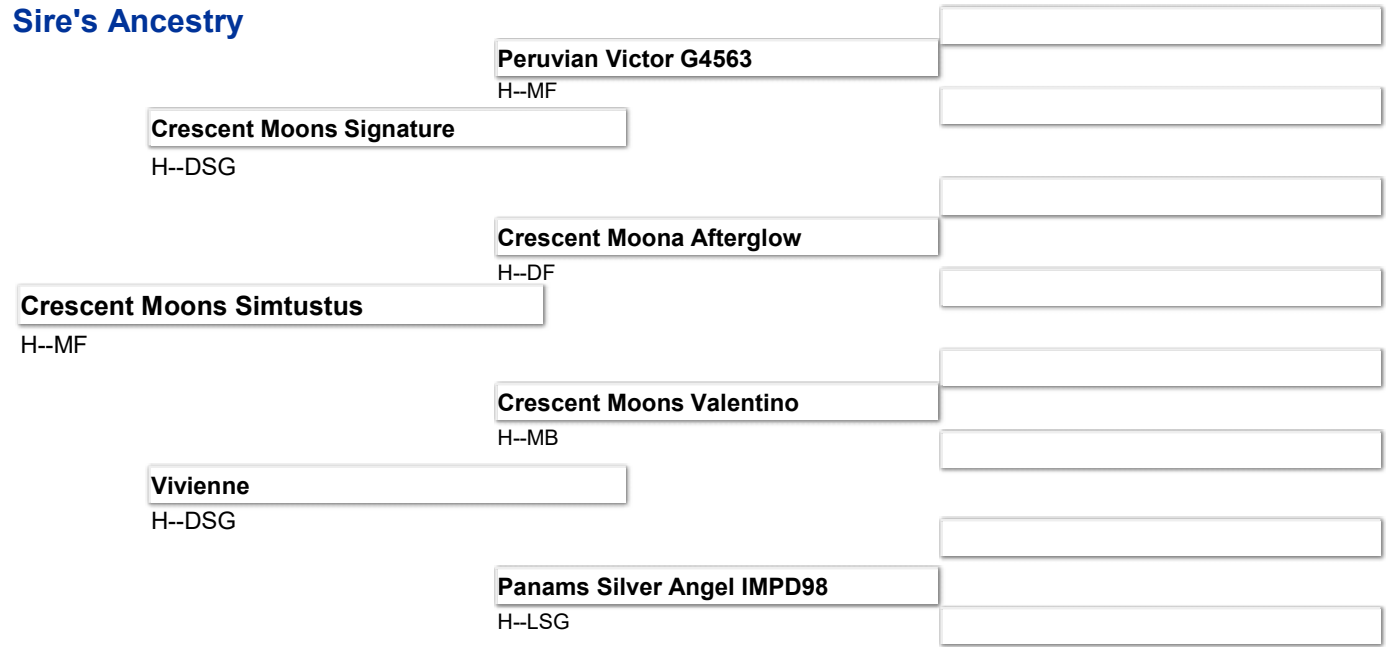

**Rihanna by Rose Marie/  
AvA**

COLOR **DB**  
 BREED **Huacaya**  
 SEX **Female**  
 DOB **16/07/2014**  
 M-CHIP  
 BVD

**PRAMTAL ALPACA**  
 Hanslauer  
 Christoph u. Karolin  
 Kainzbauernweg 10  
 Schärding 4780  
 0043 7712 2362  
 alpaca@hanslauer.at  
 www.pramtal-alpaca.at

**RIHANNA BY ROSE MARIE/ AVA**

**AvA**

**Sire's Ancestry**

**Dam's Ancestry**